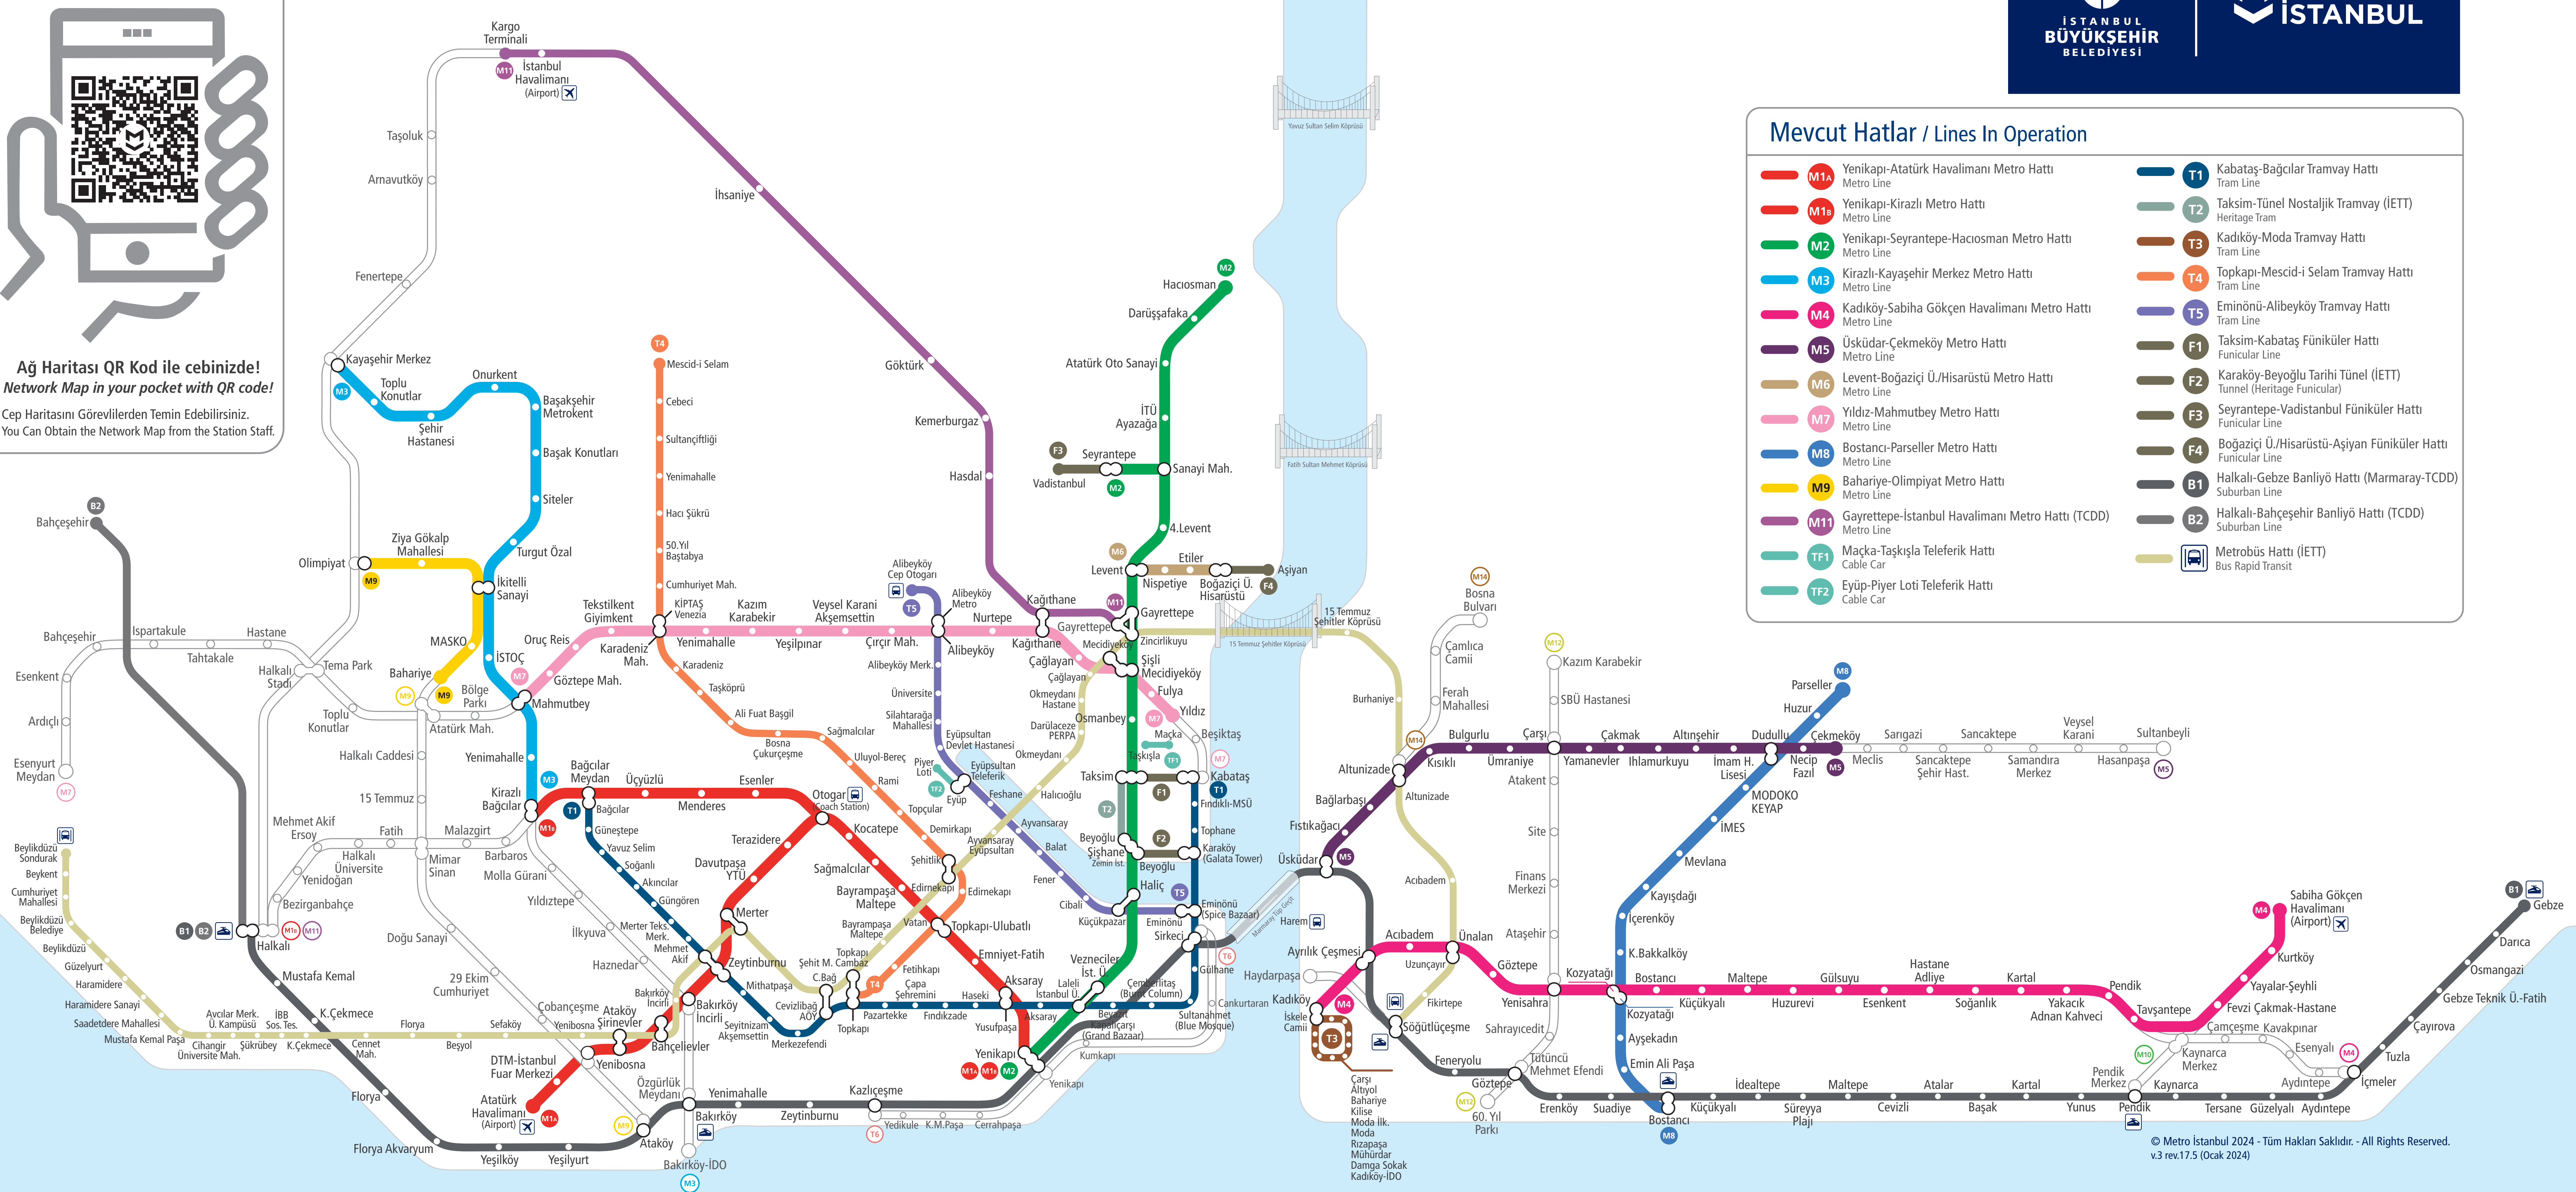

İstanbul Raylı Sistemler Ağ Haritası / Istanbul Railway Network Map

Ağ Haritası QR Kod ile cebinizde!
Network Map in your pocket with QR code!
Cep Haritasını Görevlilerden Temin Edebilirsiniz.
You Can Obtain the Network Map from the Station Staff.

Mevcut Hatlar / Lines In Operation	
M1A	Yenikapı-Atatürk Havalimanı Metro Hattı Metro Line
M1B	Yenikapı-Kirazlı Metro Hattı Metro Line
M2	Yenikapı-Seyrantepe-Haciosman Metro Hattı Metro Line
M3	Kirazlı-Kayaşehir Merkez Metro Hattı Metro Line
M4	Kadıköy-Sabiha Gökçen Havalimanı Metro Hattı Metro Line
M5	Üsküdar-Çekmeköy Metro Hattı Metro Line
M6	Levent-Boğaziçi Ü./Hisarüstü Metro Hattı Metro Line
M7	Yıldız-Mahmutbey Metro Hattı Metro Line
M8	Bostancı-Parseller Metro Hattı Metro Line
M9	Bahariye-Olimpiyat Metro Hattı Metro Line
M11	Gayrettepe-İstanbul Havalimanı Metro Hattı (TCDD) Metro Line
TF1	Maçka-Taşköprü Teleferik Hattı Cable Car
TF2	Eyüp-Piyer Loti Teleferik Hattı Cable Car
T1	Kabataş-Bağcılar Tramvay Hattı Tram Line
T2	Taksim-Tünel Nostaljik Tramvay (İETT) Heritage Tram
T3	Kadıköy-Moda Tramvay Hattı Tram Line
T4	Topkapı-Mescid-i Selam Tramvay Hattı Tram Line
T5	Eminönü-Alibeyköy Tramvay Hattı Tram Line
F1	Taksim-Kabataş Füniküler Hattı Funicular Line
F2	Karaköy-Beyoğlu Tarihi Tünel (İETT) Tunnel (Heritage Funicular)
F3	Seyrantepe-Vadistanbul Füniküler Hattı Funicular Line
F4	Boğaziçi Ü./Hisarüstü-Aşıyan Füniküler Hattı Funicular Line
B1	Halkalı-Gebze Banliyö Hattı (Marmaray-TCDD) Suburban Line
B2	Halkalı-Bahçeşehir Banliyö Hattı (TCDD) Suburban Line
	Metrobüs Hattı (İETT) Bus Rapid Transit

Bilgilendirme / Information

İşletme saatleri ve yoğun saat sefer aralıklarını Metro İstanbul cep haritalarından, sefer tarifelerini istasyonlarda yer alan bilgilendirme panolarından ve web sitemizden öğrenebilirsiniz.
You can find about the operating hour and rush hour headways from Metro İstanbul pocket maps and find more information about timetables from our website and information boards at the stations.